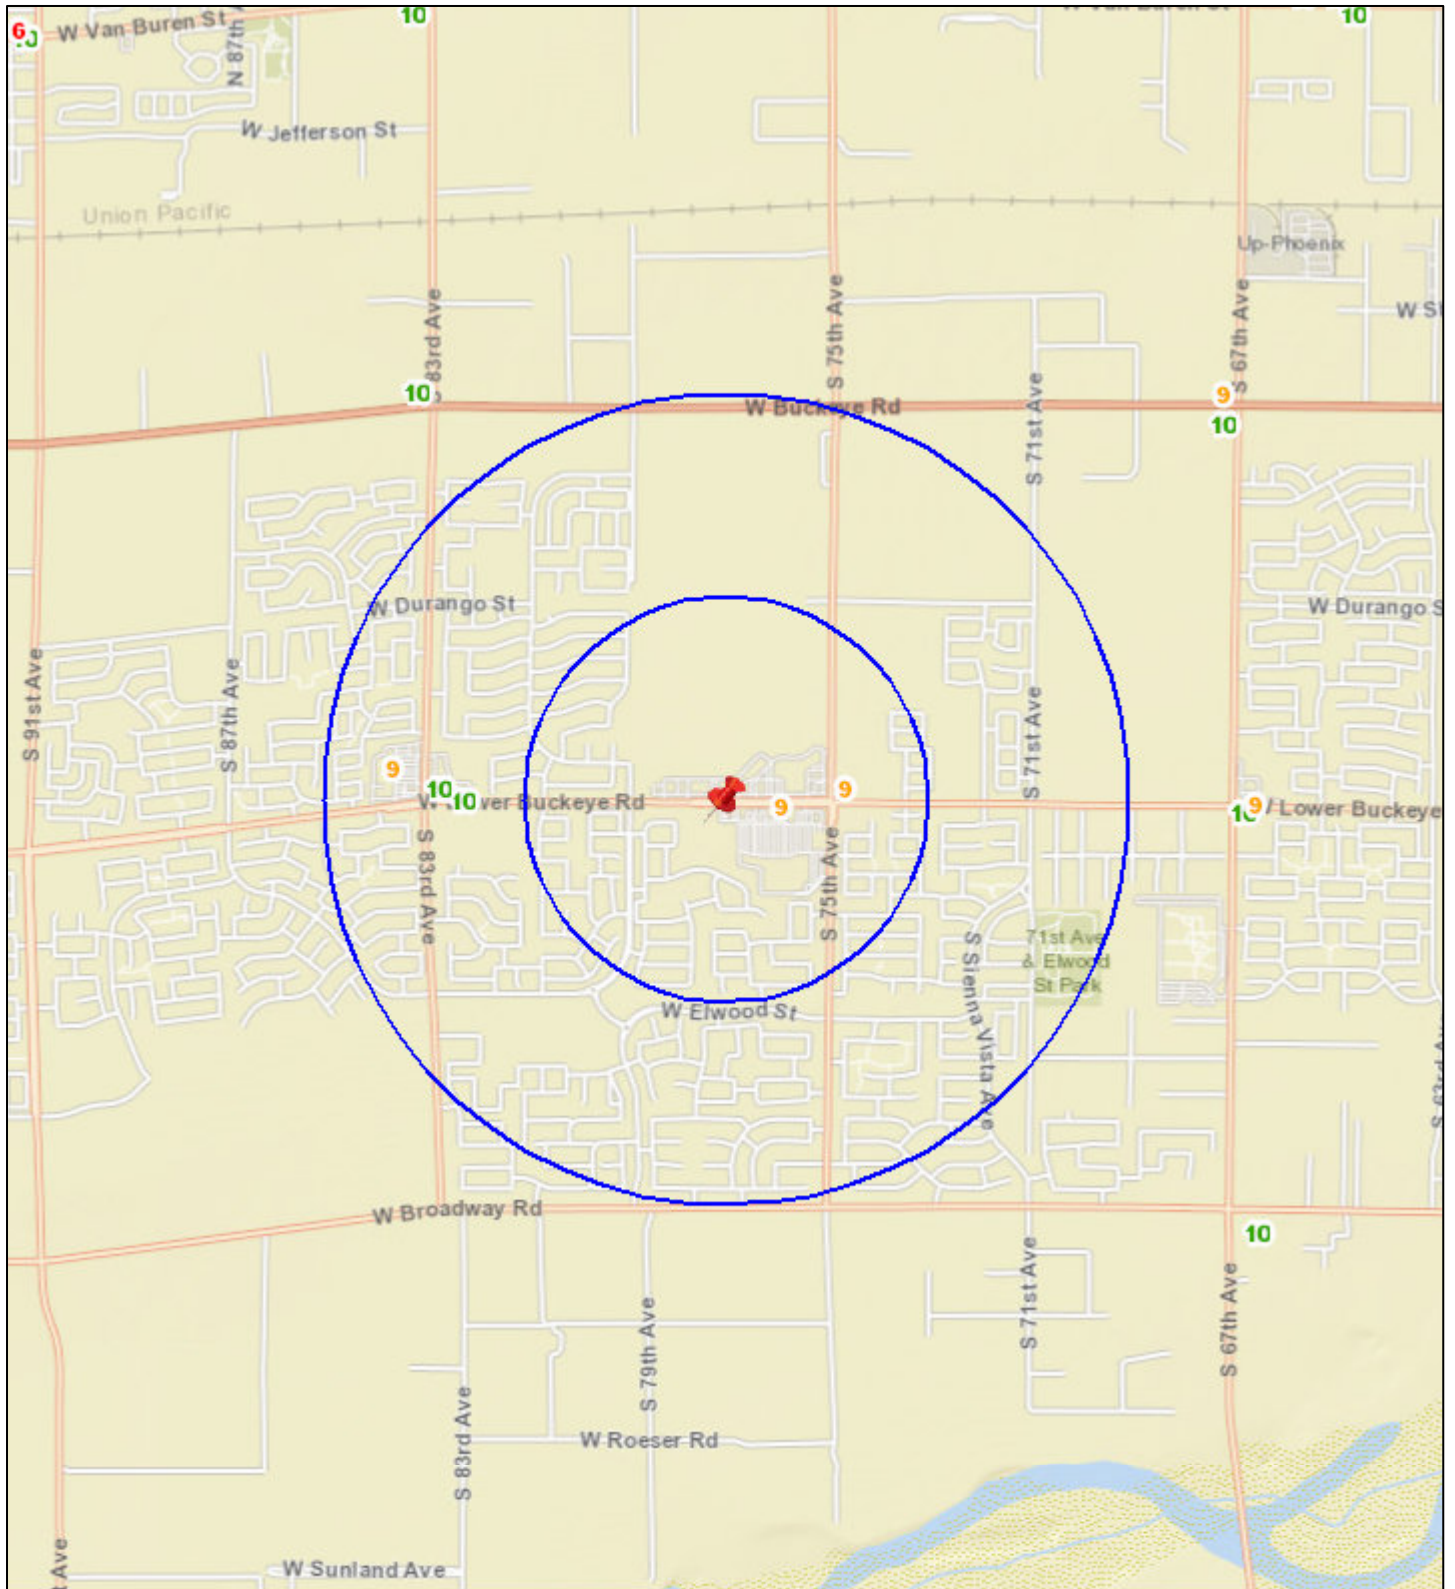

# Liquor License Map: LA HEFA CERVECERIA Y BOTANAS

7710 W LOWER BUCKEYE RD

Date: 8/22/2022